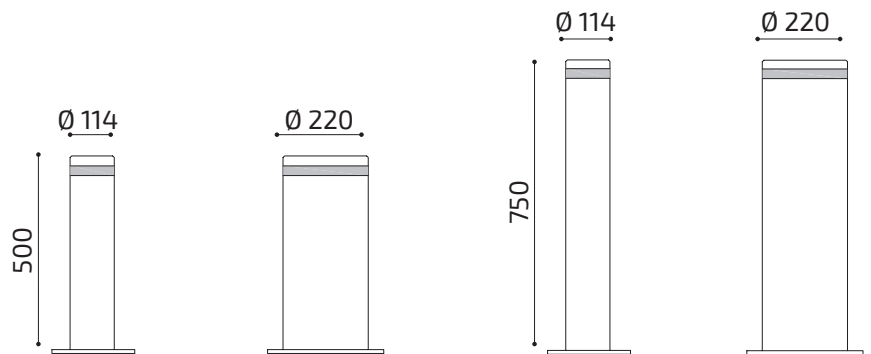

ACABADOS OPCIONALES