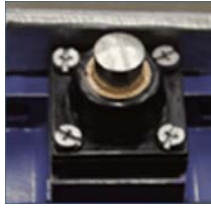

Corona luminosa

Tapa acero inox

Pilona a medida

ACCESORIOS OPCIONALES

Alarma
manipulado

Calefacción

Detección
obertura tapa

Interruptor
horario

Lector matrículas

Semáforos

Cajón perdido

Postes control
accesos

Detector sonoro
vehículos

Kit de conexión

Tapa provisional
obra

Lazo magnético